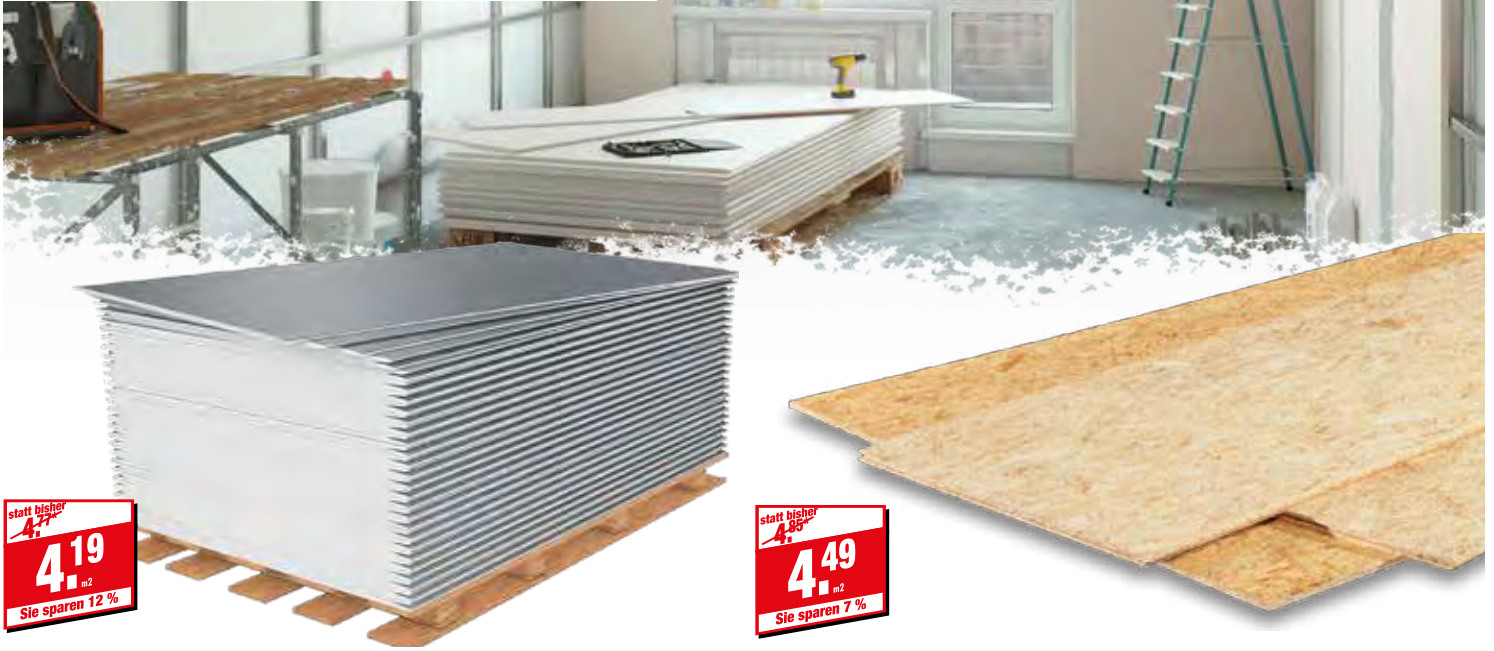

AUS UNSEREM SORTIMENT: UNSERE ANGEBOTE FÜR SIE:

statt bisher ~~4,77~~
4.19 m²
Sie sparen 12 %

Gipskartonplatte

12,5 mm, GKB, erhältlich in den Größen 260x60 cm/200x125 cm/250x125 cm

statt bisher ~~4,50~~
4.49 m²
Sie sparen 7 %

OSB-Platte

2500x625x12 mm, ungeschliffen, 4-seitig Nut und Feder, auch erhältlich in den Stärken 15 mm/18 mm/22 mm/25 mm (gegen Aufpreis)