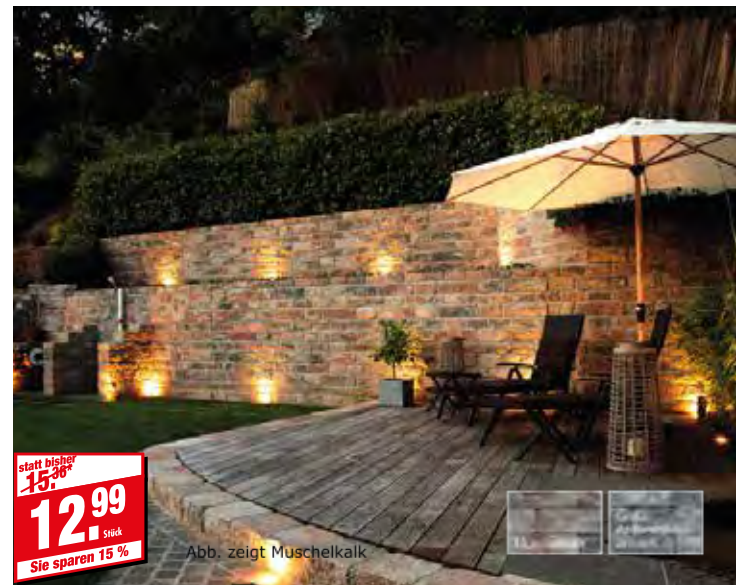

statt bisher ~~15,36~~
12,99 Stück
Sie sparen 15 %

Abb. zeigt Muschelkalk