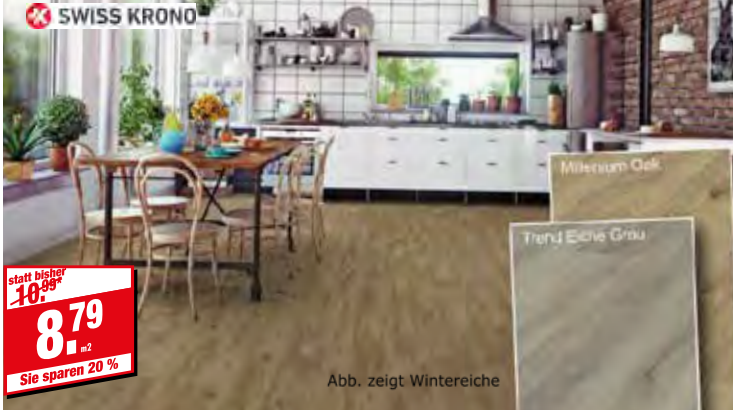

# AUS UNSERER AUSSTELLUNG: UNSERE ANGEBOTE FÜR SIE:

**Click-Laminatboden Standard**  
Trägermaterial HDF, Dielengröße 193x1376 mm, Gesamtstärke 7 mm, Beanspruchungsklasse 31, verschiedene Farben

**Click-Vinylboden**  
Classic Collection, Abb. zeigt Lärche Guadalupe beige, Rigid-Trägermaterial, Format 1500x228x5,2 mm, Overlay 0,3 mm, Nutzungsklasse 23/32, Verbindung Uniclic, inkl. Trittschalldämmunterlage, verschiedene Farben (auf Bestellung)